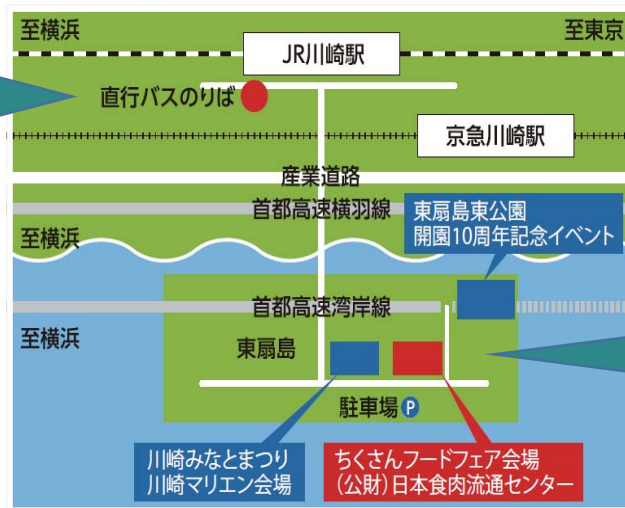

東公園へのアクセス

■川崎駅バス乗り場

11 マリエン会場直行バス (9:00~16:00) 約5分間隔で運行

京急川崎駅、JR川崎駅東口、地下街アゼリア
11番出口・市営バス11番乗り場より

無料

12 川崎市バス

JR川崎駅東口12番乗り場「市バス川105東扇島循環」にて約30分
「川崎マリエン前」または「東扇島東公園前」下車

■会場案内図

■駐車場案内図

駐車場は、東公園会場にもございます。
川崎マリエン会場⇒東公園会場・浮橋間は、無料シャトルバスを運行します。

※駐車場は17:00までとなっておりますので、それまでに在庫をお願いいたします。