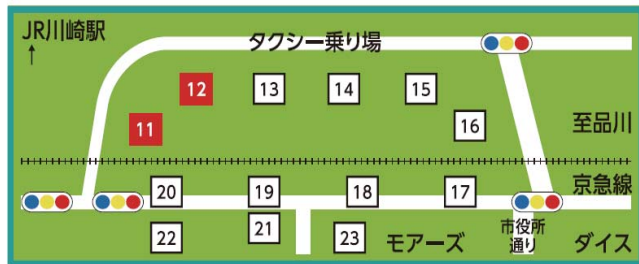

東公園へのアクセス

■川崎駅バス乗り場

11 マリエン会場直行バス (9:00~16:00) 約5分間隔で運行

京急川崎駅、JR川崎駅東口、地下街アゼリア
11番出口・市営バス11番乗り場より

無料

12 川崎市バス

JR川崎駅東口12番乗り場「市バス川105東扇島循環」にて約30分
「川崎マリエン前」または「東扇島東公園前」下車

■会場案内図

■駐車場案内図

駐車場は、東公園会場にもございます。
川崎マリエン会場⇒東公園会場・浮橋間は、無料シャトルバスを運行します。

※駐車場は17:00までとなっておりますので、それまでに在庫をお願いいたします。